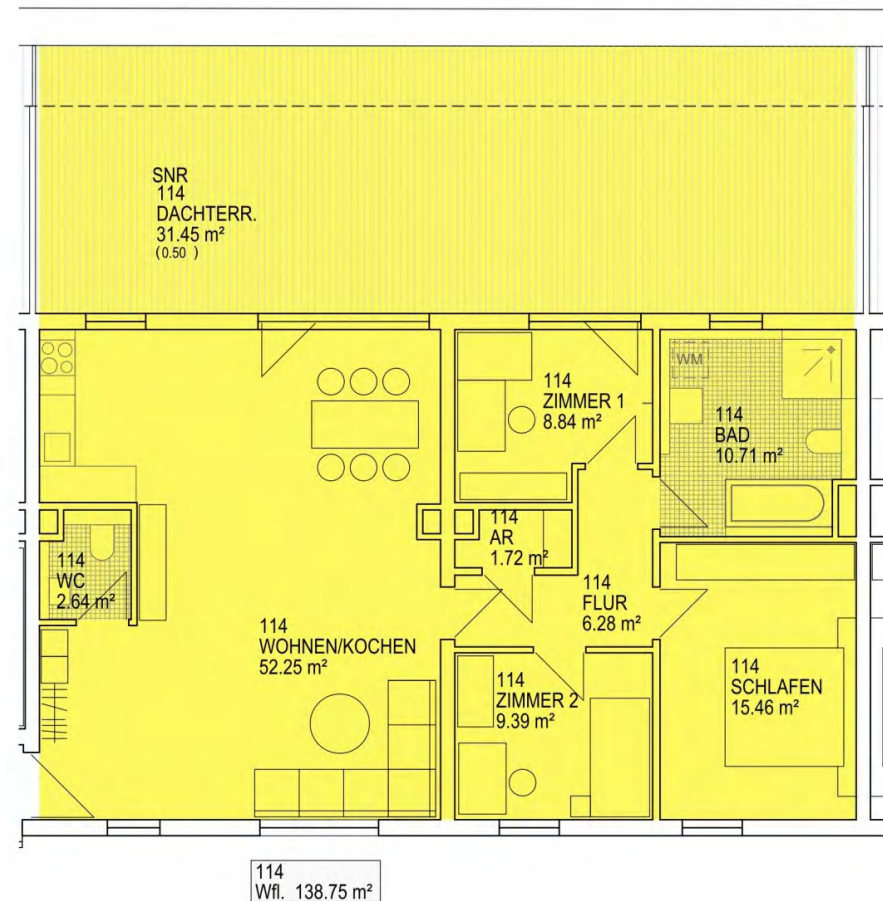

# Exposé - Loft 114

Wohnfläche: 139 m<sup>2</sup>

114			
HALLE 7	AR	1,720	1,720
HALLE 7	BAD	10,708	10,709
HALLE 7	DACHTERR.	62,901	31,450
HALLE 7	FLUR	6,283	6,283
HALLE 7	SCHLAFEN	15,461	15,461
HALLE 7	WC	2,644	2,644
HALLE 7	WOHNEN/KOCHEN	52,254	52,254
HALLE 7	ZIMMER 1	8,835	8,835
HALLE 7	ZIMMER 2	9,391	9,391
<b>Summe 114</b>		<b>170,197</b>	<b>138,747</b>

### 3. OBERGESCHOSS