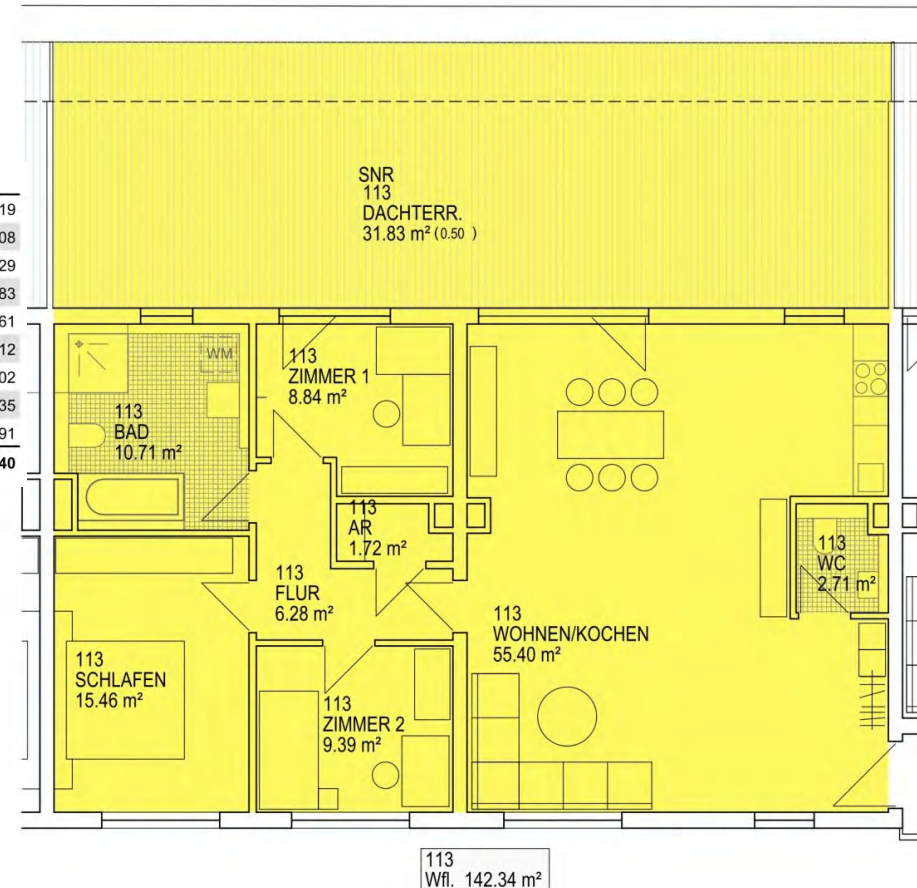

# Exposé - Loft 113

Wohnfläche: 142 m<sup>2</sup>

113			
HALLE 7	AR	1,720	1,719
HALLE 7	BAD	10,708	10,708
HALLE 7	DACHTERR.	63,657	31,829
HALLE 7	FLUR	6,283	6,283
HALLE 7	SCHLAFEN	15,461	15,461
HALLE 7	WC	2,712	2,712
HALLE 7	WOHNEN/KOCHEN	55,402	55,402
HALLE 7	ZIMMER 1	8,835	8,835
HALLE 7	ZIMMER 2	9,391	9,391
<b>Summe 113</b>		<b>174,169</b>	<b>142,340</b>

## 3. OBERGESCHOSS