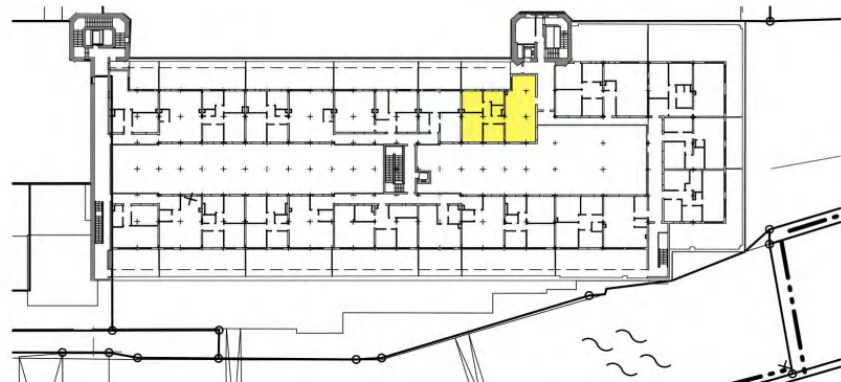

# Exposé - Loft 110

Wohnfläche: 120 m<sup>2</sup>

110			
HALLE 7	BAD	10,572	10,572
HALLE 7	DACHTERR.	35,442	17,721
HALLE 7	FLUR	6,838	6,838
HALLE 7	HWR	6,757	6,757
HALLE 7	SCHLAFEN	15,651	15,651
HALLE 7	WC	2,789	2,789
HALLE 7	WOHNEN/KOCHEN	50,167	50,206
HALLE 7	ZIMMER	9,582	9,582
<b>Summe 110</b>		<b>137,798</b>	<b>120,116</b>

## 3. OBERGESCHOSS